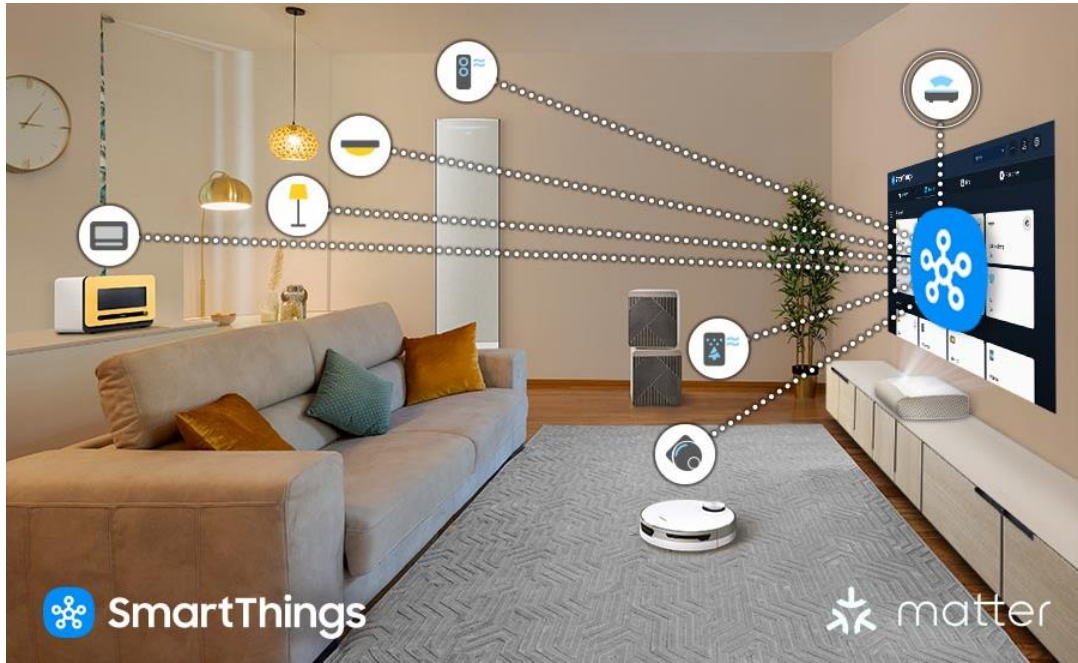

* 254cm 이상의 화면 크기를 투사하려면 벽에서 최소 11cm 이상의 거리가 필요합니다.

* 투사 거리별 화면 크기는 설치 환경에 따라 다를 수 있습니다.

03. 인테리어에 완벽히 녹아드는 디자인

자유로운 퀵 설치 & 편리한 이지 무빙

천장에 설치할 필요 없이 벽 바로 앞에서도 프로젝터를 사용할 수 있어 설치의 부담이 적고, 작고 가벼운 크기로 자유로운 이동이 가능하여 다양한 비즈니스 환경에 적용할 수 있습니다.

* 제품 배치를 위해 벽과의 최소 거리가 필요하며, 이 거리는 투사되는 화면의 크기에 따라 달라질 수 있습니다.

* 254cm 이상의 화면 크기를 투사하려면 벽에서 최소 11cm 이상의 거리가 필요합니다.

* 투사 거리별 화면 크기는 설치 환경에 따라 다를 수 있습니다.

03. 인테리어에 완벽히 녹아드는 디자인

취향대로 벽을 장식하는 커스텀 앰비언트

콘텐츠를 시청하지 않을 때는 커스텀 앰비언트로 벽을 장식해 보세요.
공간에 활력을 더하는 여러 가지 콘텐츠가 기본 제공되며, 모바일 기기로 취향에 맞는 시각 효과를 직접 디자인할 수도 있어 인테리어 소품으로도 활용할 수 있습니다.

* 이해를 돕기 위해 연출된 이미지입니다.

03. 인테리어에 완벽히 녹아드는 디자인

스마트 기기들을 하나로 연결

The Premiere는 스마트 기기들을 한 번에 제어할 수 있는 SmartThings를 지원해 군더더기 없이 간결한 공간을 구성할 수 있습니다. 또한 더 프리미엄과 어울리는 심플한 곡선 바디의 슬라셀 리모트로 공간과의 조화를 이루어 보세요.

SmartThings로 한 번에 기기 제어

SmartThings 허브를 탑재해 추가 장치 없이도 다른 스마트 기기를 제어할 수 있습니다. 여러 장치들의 상태와 알림을 하나의 화면에서 확인해 보세요.

건전지 없이도 사용하는 슬라셀 리모트

리모컨 뒷면에 햇빛과 실내조명으로 충전할 수 있는 재활용 소재의 태양광 패널이 장착되어 환경 오염을 줄이면서 반영구적으로 사용할 수 있습니다.

* 사용 가능한 기술, 기능 및 특징은 국가, 서비스 제공 업체, 네트워크 환경 또는 제품에 따라 다를 수 있으며 예고 없이 변경될 수 있습니다.
* Wi-Fi 블루투스 또는 기타 무선 네트워크 연결이 필요하며 삼성 계정에 로그인해야 합니다. 연결된 장치는 별도로 판매됩니다.
* 해당 기능을 사용하려면 SmartThings 개인 정보 보호 정책과 자동 등록 장치 모두의 동의가 필요합니다. UI는 사전 예고 없이 변경될 수 있습니다.