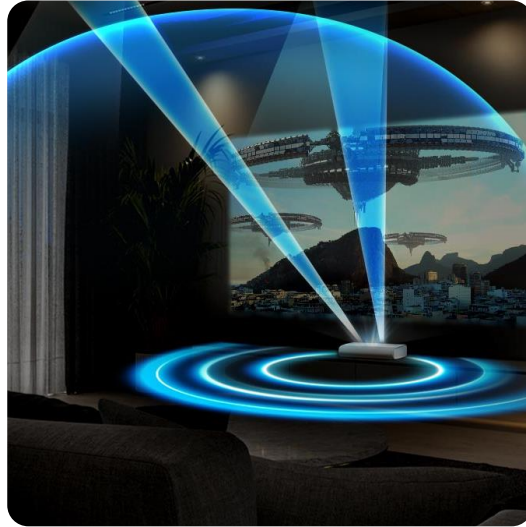

02. 최적의 사운드로 완성되는 시청 경험

The Premiere의 다차원 사운드가 모든 장면에 현장감을 불어넣어 콘텐츠를 더욱 생생하게 만들어줍니다.