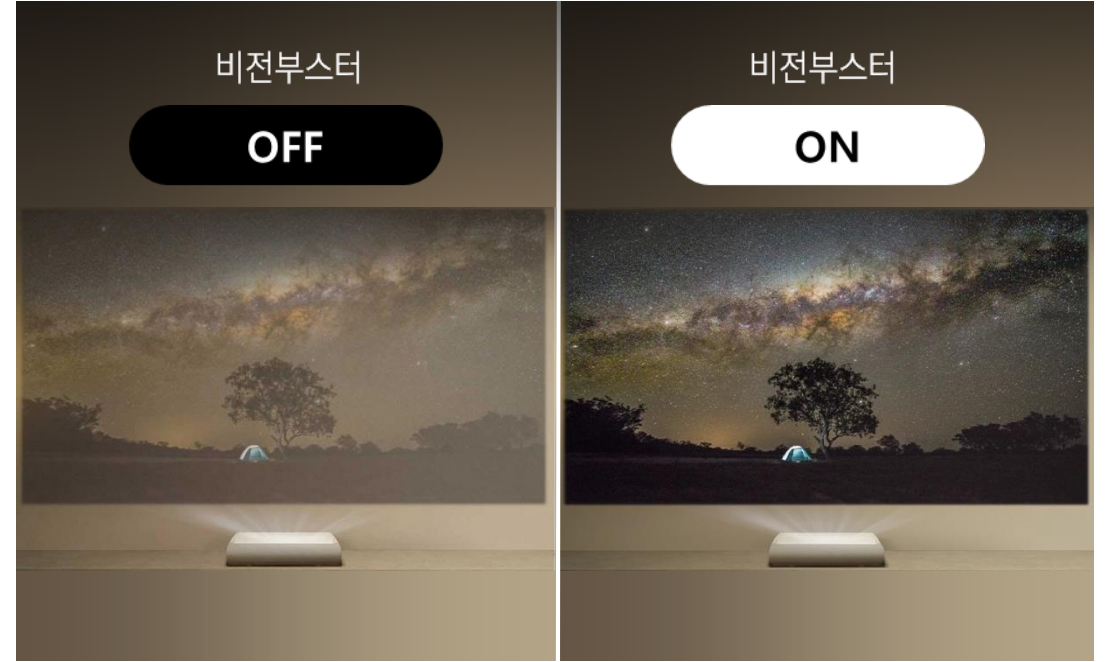

01. AI 프로젝트가 만드는 강력한 화질

선명하게 유지되는 스크린

콘텐츠의 선명도와 몰입감을 높여주는 강력한 4K AI 업스케일링과 어느 공간이든 환경에 맞춰 선명한 화질을 유지하는 The Premiere 스크린으로 비즈니스의 가능성을 높여보세요.

콘텐츠에 4K 경험을 붙여넣는 4K AI 업스케일링

4K AI 업스케일링 기술로 저해상도 콘텐츠를
4K에 가까운 해상도로 끌어올려 놀라운 수준의 화질을 완성합니다.

* 이해를 돕기 위해 연출된 이미지입니다.
* PC 연결 및 게임 모드에서는 업스케일링이 적용되지 않을 수 있습니다.
* 전환 후 화질은 원본 영상에 따라 달라질 수 있습니다.

환경에 맞춰 가시성을 유지하는 비전 부스터

비전 부스터는 주변광을 분석해 화면의 색상, 대비 및 밝기를 최적화합니다.
주위가 밝거나 어둡거나 늘 선명하게 유지되는 스크린을 경험하세요.

* 이해를 돕기 위해 연출된 이미지입니다.
* 투사 거리별 화면 크기는 설치 환경에 따라 다를 수 있습니다.