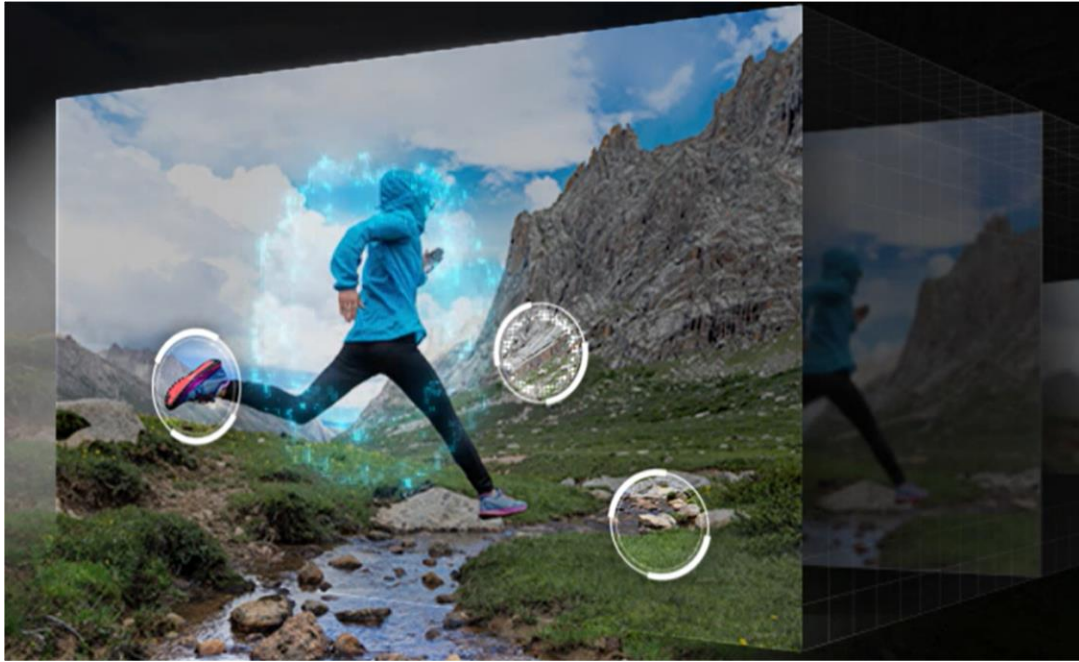

01. AI 프로젝트가 만드는 강력한 화질

선명하게 유지되는 스크린

콘텐츠의 선명도와 몰입감을 높여주는 강력한 4K AI 업스케일링과 어느 공간이든 환경에 맞춰 선명한 화질을 유지하는 The Premiere 스크린으로 비즈니스의 가능성을 높여보세요.

콘텐츠에 4K 경험을 붙여넣는 4K AI 업스케일링

4K AI 업스케일링 기술로 저해상도 콘텐츠를
4K에 가까운 해상도로 끌어올려 놀라운 수준의 화질을 완성합니다.

* 이해를 돕기 위해 연출된 이미지입니다.
* PC 연결 및 게임 모드에서는 업스케일링이 적용되지 않을 수 있습니다.
* 전환 후 화질은 원본 영상에 따라 달라질 수 있습니다.